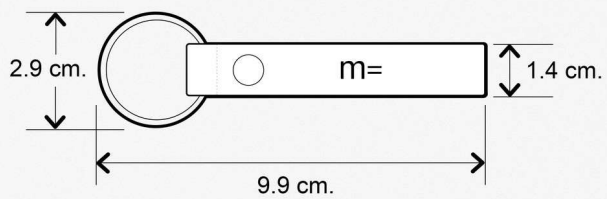

m=

KEY HOLDER CAMERA

ที่แขวนกุญแจทรงกล้องถ่ายภาพ / รุ่นกล้อง Mirrorless

ขนาดสินค้า
กว้าง 4.1 ซม. x ยาว 6.4 ซม. x สูง 3.9 ซม.
น้ำหนัก 32 กรัม

m=

m=

พวงกุญแจหนังไม้ MINI-MINIMALSCULPT
LEATHER KEYCHAIN

m=

m=

m=

m=

ขนาดสินค้า

DIMENSIONS

กว้าง 2.9 x ยาว 9.9 x หนา 1.1 ซม.