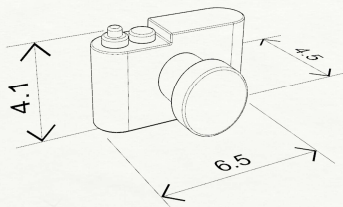

แขวนกุญแจที่เลนส์กล้อง

ติดกุญแจที่ระบบแม่เหล็กแรงสูง
ด้านหลังของตัวกล้อง

เมื่อเราต้องการใช้รับน้ำหนักมากขึ้น
สามารถยึดสกรูเพื่อรับน้ำหนักได้ถึง 3 KG.

MIRRORLESS CAMERA

SLR CAMERA

RANGEFINDER CAMERA

KEY HOLDER CAMERA

ที่แขวนกุญแจทรงกล้องถ่ายภาพ / รุ่นกล้อง SLR

ขนาดสินค้า
กว้าง 4.1 ซม. x ยาว 6.4 ซม. x สูง 3.9 ซม.
น้ำหนัก 32 กรัม

m=

KEY HOLDER CAMERA

ที่แขวนกุญแจทรงกล้องถ่ายภาพ / รุ่นกล้อง Rangefinder

ขนาดสินค้า
กว้าง 4.5 ซม. x ยาว 6.5 ซม. x สูง 4.1 ซม.
น้ำหนัก 32 กรัม

m=

KEY HOLDER CAMERA

ที่แขวนกุญแจทรงกล้องถ่ายภาพ / รุ่นกล้อง Mirrorless

ขนาดสินค้า
กว้าง 4.1 ซม. x ยาว 6.4 ซม. x สูง 3.9 ซม.
น้ำหนัก 32 กรัม

m=

m=

พวงกุญแจหนังไม้ MINI-MINIMALSCULPT
LEATHER KEYCHAIN

m=

m=

m=

m=

ขนาดสินค้า

DIMENSIONS

กว้าง 2.9 x ยาว 9.9 x หนา 1.1 ซม.