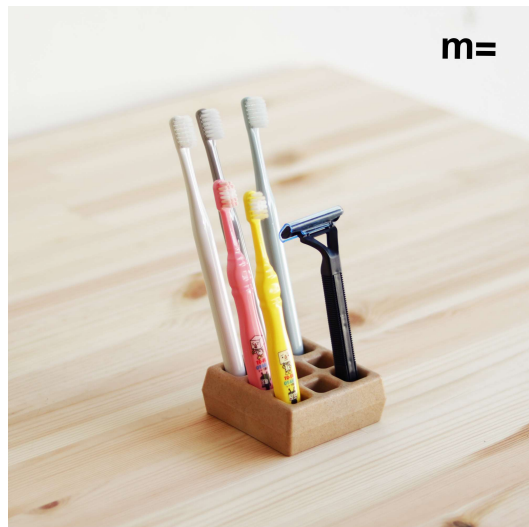

m=

minimal sculpt

Catalog

**Coffee Set
 Toothbrush
 Holder**

INSIDE THE BOX
 อุปกรณ์ภายในกล่อง

- 1x ถ้วยกาแฟ
- 1x ถาด
- 1x วาฟเฟิล

m=

Coffee Set Desk Organizer

m=

ที่วางแปรงสีฟัน

WAFFLE / TOOTHBUSH STAND

m=

แท่นตัดเทป ทรงภูเขา

mountain tape dispenser

แถมฟรี! เทปใส **Scotch**

**Farm Tractor
Tape Dispenser**