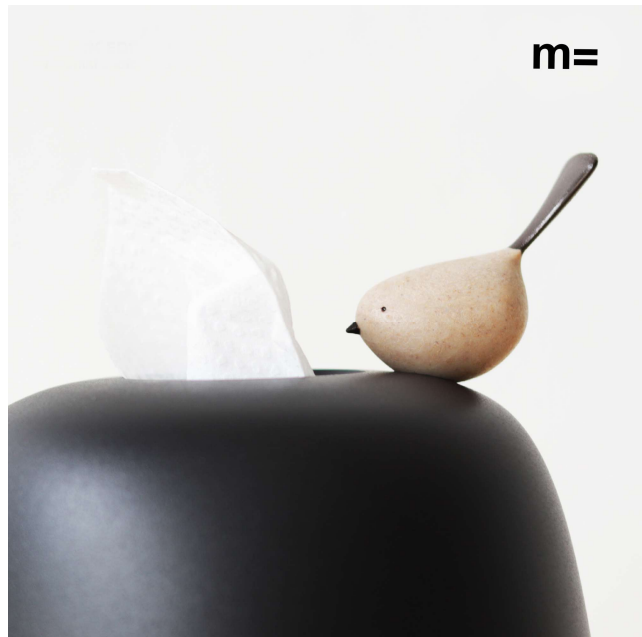

NEST
กล่องทิชชูทรงรีงนก

ขนาดสินค้า
กว้าง 15 ซม. x ยาว 15 ซม. x สูง 12.7 ซม.
น้ำหนัก 225 กรัม

m=

nest
กล่องทิชชูกลมรีงนก

inside the box.
ชุดกล่องทิชชูกลมบ้านนก + ABS ฐานสปริงวางกระดาษทิชชู POP-UP (ถอดเข้า-ออกได้)