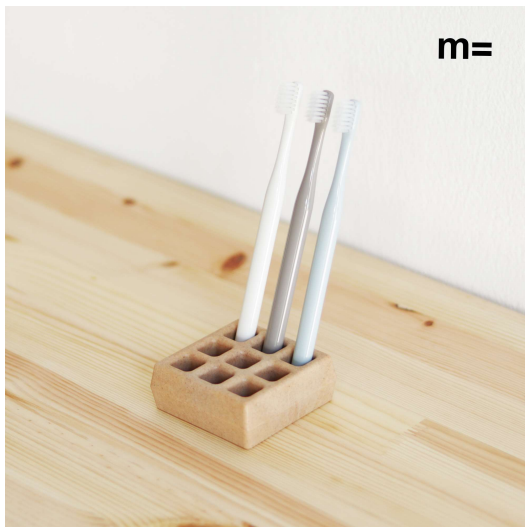

m=

minimal sculpt

Catalog

**Coffee Set
 Toothbrush
 Holder**

INSIDE THE BOX
 อุปกรณ์ภายในกล่อง

- 1x ถ้วยกาแฟ
- 1x ถาด
- 1x วาฟเฟิล

m=

Coffee Set Desk Organizer

m=

ที่วางแปรงสีฟัน

WAFFLE / TOOTHBUSH STAND

m=

แท่นตัดเทป ทรงภูเขา

mountain tape dispenser

แถมฟรี! เทปใส **Scotch**

**Farm Tractor
Tape Dispenser**