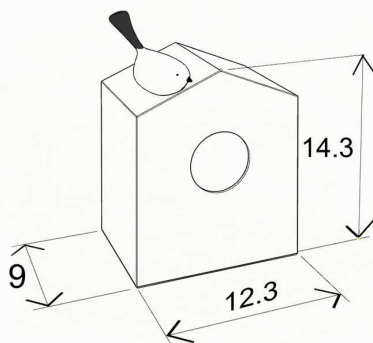

FARM TRACTOR

แท่นติดเทป ฟาร์มแทร็คเตอร์

DIMENSION ขนาดสินค้า = กว้าง 10 ซม. x ยาว 14 ซม. x สูง 10.5 ซม.
WEIGHT น้ำหนัก 618 กรัม

nest
กล่องทิชชูกลมรีงนก

nest
กล่องทิชชูกลมรีงนก

pop-up tissue

tissue roll

สามารถใส่ทิชชูได้ถึง 2 แบบ

NEST
กล่องทิชชูทรงรีงนก

ขนาดสินค้า
กว้าง 15 ซม. x ยาว 15 ซม. x สูง 12.7 ซม.
น้ำหนัก 225 กรัม

m=

nest
กล่องทิชชูกลมรีงนก

inside the box.
ชุดกล่องทิชชูกลมบ้านนก + ABS ฐานสปริงวางกระดาษทิชชู POP-UP (ถอดเข้า-ออกได้)

m=

Rectangle Tissue Holder

Rectangle Tissue Holder BLACK EDITION

BLACK EDITION
minimal x loft style

m=

m=

BLACK EDITION
minimal x loft style

Bird House Tissue Holder

m=

แบบตั้งบนโต๊ะ
on the table

ใช้งานได้
2 แบบ

แบบติดผนัง
wall mounted

m=
ขนาดสินค้า

กว้าง 9 ซม. x ยาว 12.3 ซม. x สูง 14.3 ซม.
น้ำหนัก 270 กรัม

m=
อุปกรณ์ภายในกล่อง

- 1x ชุดกล่องทิชชูบ้านนก
- 4x เทป 3M แร่งยึดติดสูง
- 2x ฟุคพลาสติก No.6
- 2x สกรูสแตนเลส