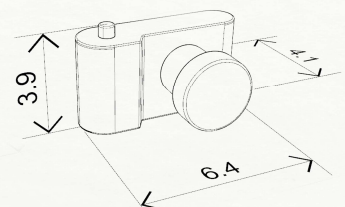

แขวนกุญแจที่เลนส์กล้อง

ติดกุญแจที่ระบบแม่เหล็กแรงสูง
ด้านหลังของตัวกล้อง

เมื่อเราต้องการใช้รับน้ำหนักมากขึ้น
สามารถยึดสกรูเพื่อรับน้ำหนักได้ถึง 3 KG.

MIRRORLESS CAMERA

SLR CAMERA

RANGEFINDER CAMERA

KEY HOLDER CAMERA

ที่แขวนกุญแจทรงกล้องถ่ายภาพ / รุ่นกล้อง SLR

ขนาดสินค้า
กว้าง 4.1 ซม. x ยาว 6.4 ซม. x สูง 3.9 ซม.
น้ำหนัก 32 กรัม

m=

KEY HOLDER CAMERA

ที่แขวนกุญแจทรงกล้องถ่ายภาพ / รุ่นกล้อง Rangefinder

ขนาดสินค้า
กว้าง 4.5 ซม. x ยาว 6.5 ซม. x สูง 4.1 ซม.
น้ำหนัก 32 กรัม

m=

KEY HOLDER CAMERA

ที่แขวนกุญแจทรงกล้องถ่ายภาพ / รุ่นกล้อง Mirrorless

ขนาดสินค้า
กว้าง 4.1 ซม. x ยาว 6.4 ซม. x สูง 3.9 ซม.
น้ำหนัก 32 กรัม

m=

m=

พวงกุญแจหนังไม้ MINI-MINIMALSCULPT
LEATHER KEYCHAIN

m=

m=

m=

m=

ขนาดสินค้า

DIMENSIONS

กว้าง 2.9 x ยาว 9.9 x หนา 1.1 ซม.