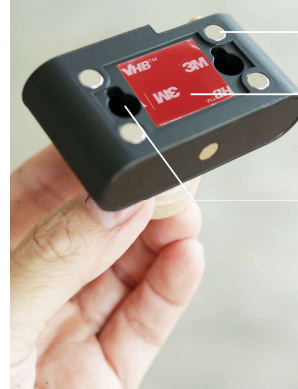

m=

m=

m=

อุปกรณ์ภายในกล่อง
inside the box.

- กล่องแขวนกุญแจ รุ่น กล้อง Mirrorless = 1 ชิ้น
- กล่องแขวนกุญแจ รุ่น กล้อง Rangefinder = 1 ชิ้น
- กล่องแขวนกุญแจ รุ่น กล้อง SLR = 1 ชิ้น
- พวงกุญแจหนึ่งตัว = 3 พวง
- เทปกาว 3M แรงยึดสูง = 3 ชิ้น
- ฟุคพลาสติก = 6 ตัว
- สกรูสแตนเลส = 6 ตัว

m=

อุปกรณ์ภายในกล่อง inside the box.

- กล้องแขวนคูปูจ รุ่น กล้อง Mirrorless = 1 ชิ้น
- กล้องแขวนคูปูจ รุ่น กล้อง Rangefinder = 1 ชิ้น
- กล้องแขวนคูปูจ รุ่น กล้อง SLR = 1 ชิ้น
- พวงคูปูจหนึ่งแท่ง = 3 พวง
- เทปกาว 3M แรงยึดสูง = 3 ชิ้น
- ฟุคพลาสติก = 6 ตัว
- สกรูสแตนเลส = 6 ตัว

อุปกรณ์ภายในกล่อง inside the box.

- กล้องแขวนคูปูจ = 1 ชิ้น
- พวงคูปูจหนึ่งแท่ง = 1 ชุด
- เทปกาว 3M แรงยึดสูง = 1 ชิ้น
- ฟุคพลาสติก = 2 ตัว
- สกรูสแตนเลส = 2 ตัว

ยึดผนังได้ 3 แบบ

- 01 แม่เหล็กแรงสูง เพื่อยึดกับโครงสร้างเหล็ก เช่น ตู้เย็น, ตู้เหล็ก ฯลฯ
- 02 เทปกาว 3M แรงยึดสูง ใช้ติดผนังได้หลากหลาย โดยไม่ต้องเจาะรู
- 03 รุกยึดสกรู เมื่อเราต้องการรับน้ำหนักมากขึ้น

แขวนกุญแจที่เลนส์กล้อง

ติดกุญแจที่ระบบแม่เหล็กแรงสูง
ด้านหลังของตัวกล้อง

เมื่อเราต้องการใช้รับน้ำหนักมากขึ้น
สามารถยึดสกรูเพื่อรับน้ำหนักได้ถึง 3 KG.

MIRRORLESS CAMERA

SLR CAMERA

RANGEFINDER CAMERA

KEY HOLDER CAMERA