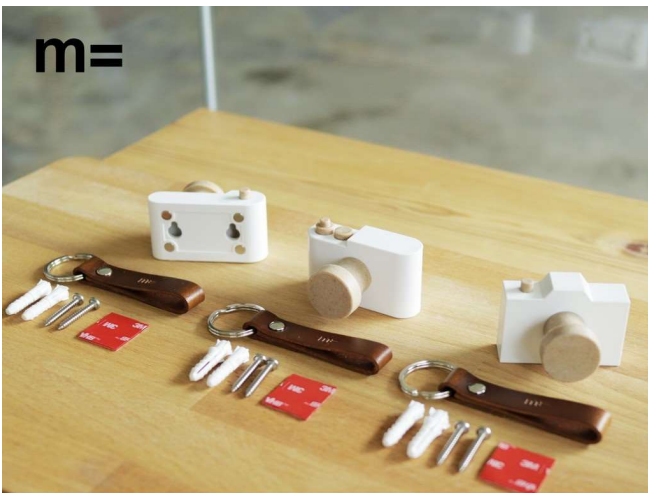

camera

เมื่อยึดด้วยสกรู จะสามารถรองรับน้ำหนักได้ตั้ง 3 kg.
เพื่อแขวนกระเป๋า, แจ็กเก็ต, ถุงผ้า, เสื้อกันหนาว, ผ้าพันคอ ฯลฯ

อุปกรณ์ภายในกล่อง / Inside the box

- 1x ที่แขวนกุญแจ ทรงกล้องถ่ายภาพ
- 1x แดมเปอร์! พวงกุญแจหนึ่งตัว MINIMALSCULPT (มูลค่า 129 บาท)
- 1x 3M เทปทาสองหน้าแรงยึดติดสูงชนิดใส
- 2x พุกพลาสติกเบอร์ 6
- 2x สกรูเกลียวปล่อยแอสเตนเลส

m=

ca-me-ra

ที่แขวนกุญแจ

ติดกุญแจง่ายด้วยระบบแม่เหล็กแรงสูงด้านล่างของตัวกล้อง

ยึดติดผนังได้ 3 แบบ

- 01 แม่เหล็กแรงสูง เพื่อยึดกับโครงสร้างเหล็ก เช่น ตู้ยีน, ตู้เหล็ก ฯลฯ
- 02 เทปกาว 3M แรงยึดสูง ใช้ติดผนังได้หลากหลาย โดยไม่ต้องเจาะรู
- 03 รูยึดสกรูเมื่อเราต้องการรับน้ำหนักมากขึ้น

m=

m=

m=

อุปกรณ์ภายในกล่อง
inside the box.

- กล่องแขวนกุญแจ รุ่น กล้อง Mirrorless = 1 ชิ้น
- กล่องแขวนกุญแจ รุ่น กล้อง Rangefinder = 1 ชิ้น
- กล่องแขวนกุญแจ รุ่น กล้อง SLR = 1 ชิ้น
- พวงกุญแจหนึ่งตัว = 3 พวง
- เทปกาว 3M แรงยึดสูง = 3 ชิ้น
- ฟุคพลาสติก = 6 ตัว
- สกรูสแตนเลส = 6 ตัว

m=

อุปกรณ์ภายในกล่อง inside the box.

- กล้องแขวนคูปูจ รุ่น กล้อง Mirrorless = 1 ชิ้น
- กล้องแขวนคูปูจ รุ่น กล้อง Rangefinder = 1 ชิ้น
- กล้องแขวนคูปูจ รุ่น กล้อง SLR = 1 ชิ้น
- พวงคูปูจหนึ่งแท่ง = 3 พวง
- เทปกาว 3M แรงยึดสูง = 3 ชิ้น
- ฟุคพลาสติก = 6 ตัว
- สกรูสแตนเลส = 6 ตัว