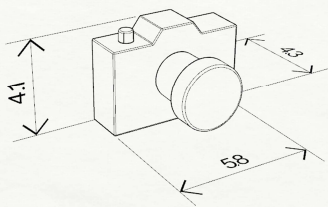

แขวนกุญแจที่เลนส์กล้อง

ติดกุญแจที่ระบบแม่เหล็กแรงสูง
ด้านหลังของตัวกล้อง

เมื่อเราต้องการใช้รับน้ำหนักมากขึ้น
สามารถยึดสกรูเพื่อรับน้ำหนักได้ถึง 3 KG.

MIRRORLESS CAMERA

SLR CAMERA

RANGEFINDER CAMERA

KEY HOLDER CAMERA

ที่แขวนกุญแจทรงกล้องถ่ายภาพ / รุ่นกล้อง SLR

ขนาดสินค้า
กว้าง 4.1 ซม. x ยาว 6.4 ซม. x สูง 3.9 ซม.
น้ำหนัก 32 กรัม

m=

KEY HOLDER CAMERA

ที่แขวนกุญแจทรงกล้องถ่ายภาพ / รุ่นกล้อง Rangefinder

ขนาดสินค้า
กว้าง 4.5 ซม. x ยาว 6.5 ซม. x สูง 4.1 ซม.
น้ำหนัก 32 กรัม

m=

KEY HOLDER CAMERA

ที่แขวนกุญแจทรงกล้องถ่ายภาพ / รุ่นกล้อง Mirrorless

ขนาดสินค้า
กว้าง 4.1 ซม. x ยาว 6.4 ซม. x สูง 3.9 ซม.
น้ำหนัก 32 กรัม

m=

m=

พวงกุญแจหนังไม้ MINI-MINIMALSCULPT
LEATHER KEYCHAIN

m=

m=

m=

m=

ขนาดสินค้า

DIMENSIONS

กว้าง 2.9 x ยาว 9.9 x หนา 1.1 ซม.