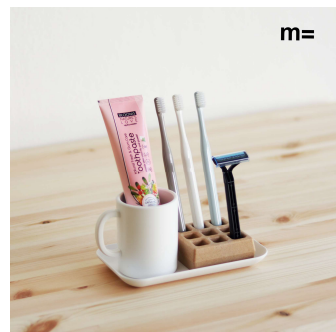

m=

minimal sculpt

Catalog

**Coffee Set
 Toothbrush
 Holder**

INSIDE THE BOX
 อุปกรณ์ภายในกล่อง

- 1x ถ้วยกาแฟ
- 1x ถาด
- 1x วาฟเฟิล

m=

Coffee Set Desk Organizer

m=

ที่วางแปรงสีฟัน

WAFFLE / TOOTHBUSH STAND

m=

แท่นตัดเทป ทรงภูเขา

mountain tape dispenser

แถมฟรี! เทปใส **Scotch**

**Farm Tractor
Tape Dispenser**