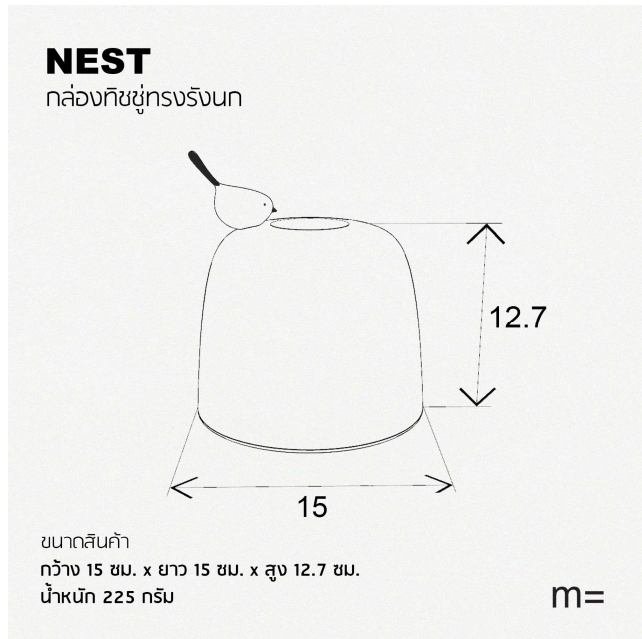

FARM TRACTOR

แท่นติดเทป ฟาร์มแทร็คเตอร์

DIMENSION ขนาดสินค้า = กว้าง 10 ซม. x ยาว 14 ซม. x สูง 10.5 ซม.
WEIGHT น้ำหนัก 618 กรัม

nest
กล่องทิชชูกลมรีงนก

nest
กล่องทิชชูกลมรีงนก

pop-up tissue

tissue roll

สามารถใส่ทิชชูได้ถึง 2 แบบ

NEST
กล่องทิชชูทรงรีงนก

ขนาดสินค้า
กว้าง 15 ซม. x ยาว 15 ซม. x สูง 12.7 ซม.
น้ำหนัก 225 กรัม

m=

nest
กล่องทิชชูกลมรีงนก

inside the box.
ชุดกล่องทิชชูกลมบ้านนก + ABS ฐานสปริงวางกระดาษทิชชู POP-UP (ถอดเข้า-ออกได้)

m=

Rectangle Tissue Holder

Rectangle Tissue Holder BLACK EDITION

BLACK EDITION
minimal x loft style

m=

m=

BLACK EDITION
minimal x loft style

Bird House Tissue Holder